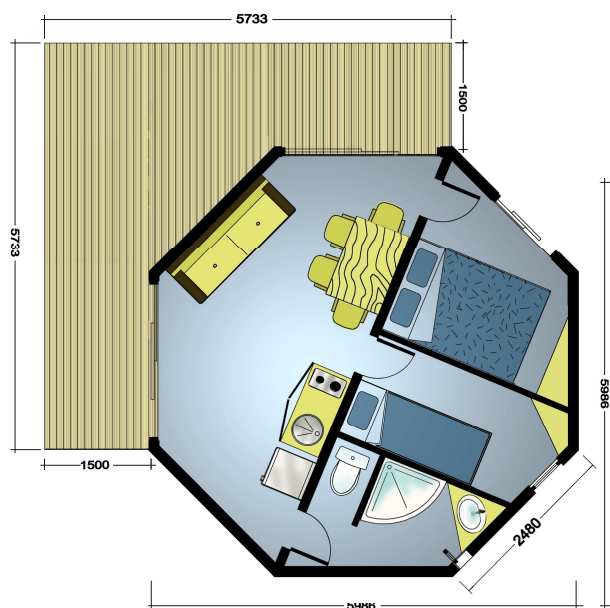

LA CABANELLE

CUISINE

1 plaque 2 feux gaz encastrée, 1 évier encastré, 1 mitigeur, 1 réfrigérateur table top, 1 meuble haut en 1100 2 portes, 2 meubles bas 1 porte sous évier et plaque gaz.

SEJOUR

1 banquette bois non convertible en 160 avec Coussins assortis aux rideaux, 1 table rectangulaire 120x80, 4 chaises, rideaux occultants et tringles, 1 convecteur 1500 W.

CHAMBRE PARENTS

1 lit et son matelas 140x200 avec pieds et tête de lit, 1 rangement avec étagères, rideau occultant et tringle.

CHAMBRE ENFANTS

2 lits superposés et leur matelas 80 x 200 et tête de lit, 1 rangement avec étagères, rideau occultant et tringle.

SALLE DE BAINS

1 cabine de douche d'angle en 90 x 90 avec 2 portes coulissantes, 1 meuble salle de bain avec vasque, 1 étagère sous plan de travail, miroir et une linolite avec prise, porte serviettes.

WC

1 WC avec chasse à économiseur d'eau incorporée en céramique blanc avec l'abattant, 1 chauffe eau électrique avec groupe de sécurité (75 litres).

Surface totale : 45.87 m²

Terrasse : 16.17 M²

Intérieur : 29.70 M²