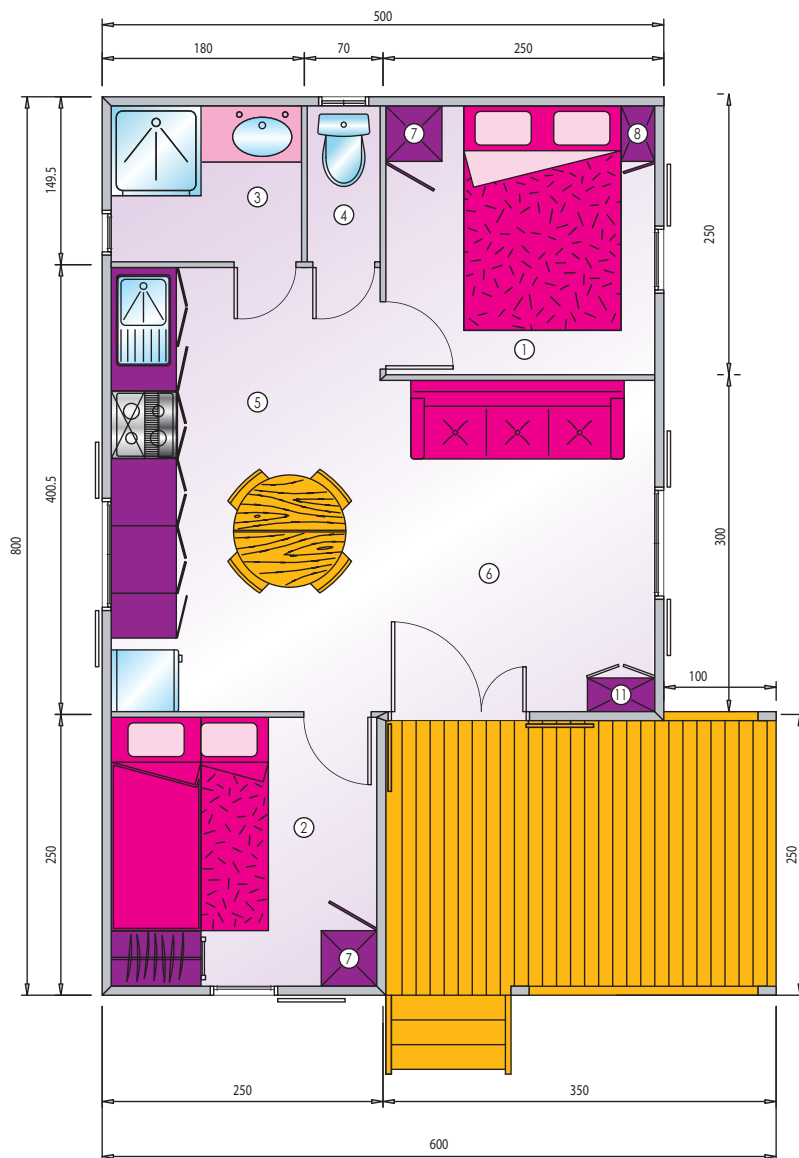

SÉJOUR

1 banquette bois convertible avec coussins assortis aux rideaux, 1 table ronde avec rallonges, 5 chaises et 2 tabourets, 1 bahut en pin massif vernis naturel, 2 portes et 2 tiroirs, rideaux et tringles, 1 convecteur 2000 W.

CHAMBRE PARENTS

1 lit et son matelas 140 x 200 avec pieds bois et tête de lit, 1 rangement en 300 avec porte et 3 tablettes, 1 penderie en 500 avec porte, rideau et tringle.

CHAMBRE ENFANTS

1 lit et son matelas 140 x 200 avec pieds bois et tête de lit, 1 lit et son matelas 80 x 200 avec pieds bois et tête de lit, 1 tringle penderie sous la tablette de lit, 1 rangement en 500 avec porte, rideau et tringle.

SALLE DE BAINS

1 cabine de douche 80 x 80 avec 1 porte, 1 vasque, 1 miroir avec linolite, interrupteur et prise avec protection, porte-serviettes, meuble support vasque en 600.

WC

1 WC avec chasse à économiseur d'eau incorporée en céramique blanc avec l'abattant, 1 chauffe eau électrique avec groupe de sécurité (80 litres), VMC.

Surface totale 42,5 m²
Intérieur 33,75 m²
Terrasse 8,75 m²

- ① CHAMBRE I
- ② CHAMBRE II
- ③ SANITAIRE
- ④ WC
- ⑤ CUISINE
- ⑥ SEJOUR SALON
- ⑦ Rangement 50x50
- ⑧ Rangement 30x50

OPTIONS

Dessus de lit, plaque électrique, convecteur 500 W (CH / SDB), climatisation réversible, rideaux occultants.