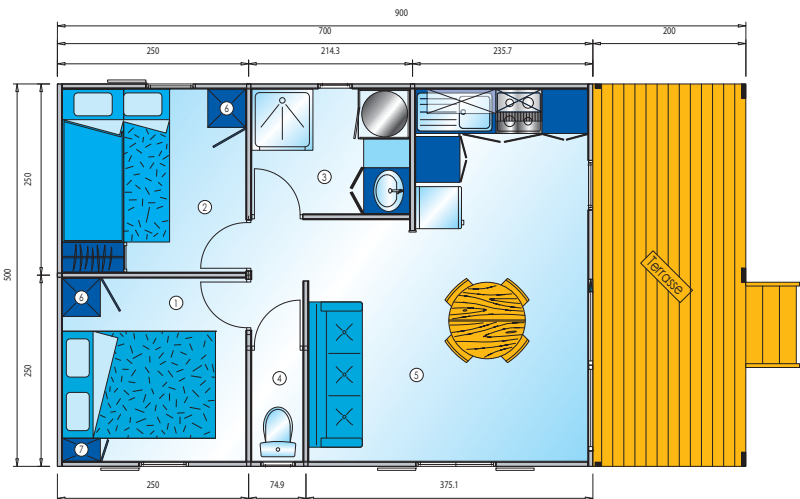

## CHAMBRE ENFANTS

1 lit et son matelas 140 x 200 avec pieds bois et tête de lit, 1 lit et son matelas 80 x 200 avec pieds bois et tête de lit, 1 tringle penderie sous la tablette de lit, 1 rangement en 500 avec porte et trois tablettes, rideau et tringle.

## SALLE DE BAINS

1 cabine de douche 80 x 80 avec 1 porte, 1 vasque, 1 miroir avec linolite, interrupteur et prise avec protection, porte-serviettes, meuble support vasque en 600, meuble rangement chauffe-eau, 1 chauffe eau électrique avec groupe de sécurité (80 litres).

## WC

1 WC avec chasse à économiseur d'eau incorporée en céramique blanc avec l'abattant.

- ① CHAMBRE I
- ② CHAMBRE II
- ③ SANITAIRE
- ④ WC
- ⑤ CUISINE SEJOUR SALON

- ⑥ Rangement 50x50
- ⑦ Rangement 30x50

## MODÈLE MÉDITERRANÉE

Surface totale 45 m<sup>2</sup>

Intérieur 35 m<sup>2</sup>

Terrasse 10 m<sup>2</sup>