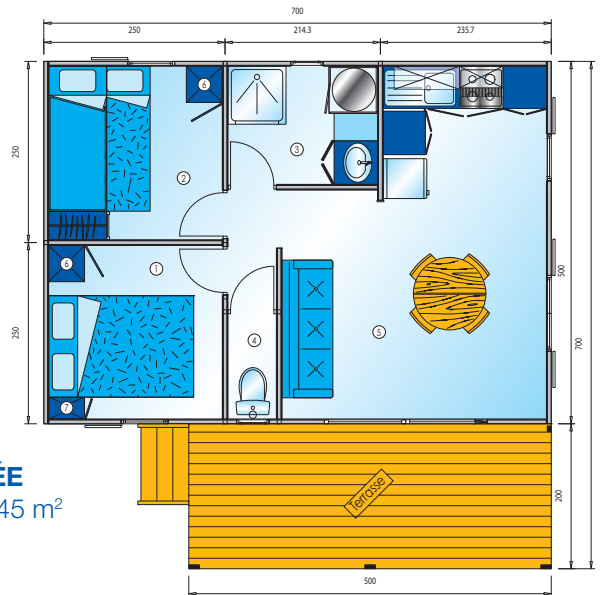

## SALLE DE BAINS

1 cabine de douche 80 x 80 avec 1 porte, 1 vasque, 1 miroir avec linolite, interrupteur et prise avec protection, porte-serviettes, meuble support vasque en 600, meuble rangement chauffe-eau, 1 chauffe eau électrique avec groupe de sécurité (80 litres).

## WC

1 WC avec chasse à économiseur d'eau incorporée en céramique blanc avec l'abattant.

- ① CHAMBRE I
- ② CHAMBRE II
- ③ SANITAIRE
- ④ WC
- ⑤ CUISINE SEJOUR SALON

- ⑥ Rangement 50x50
- ⑦ Rangement 30x50

## MODÈLE MÉDITERRANÉE

Surface totale 45 m<sup>2</sup>

Intérieur 35 m<sup>2</sup>

Terrasse 10 m<sup>2</sup>

## MODÈLE ATLANTIQUE

Surface totale 45 m<sup>2</sup>

Intérieur 35 m<sup>2</sup>

Terrasse 10 m<sup>2</sup>

- ① CHAMBRE I
- ② CHAMBRE II
- ③ SANITAIRE
- ④ WC

- ⑤ CUISINE SEJOUR SALON
- ⑥ Rangement 50x50
- ⑦ Rangement 30x50